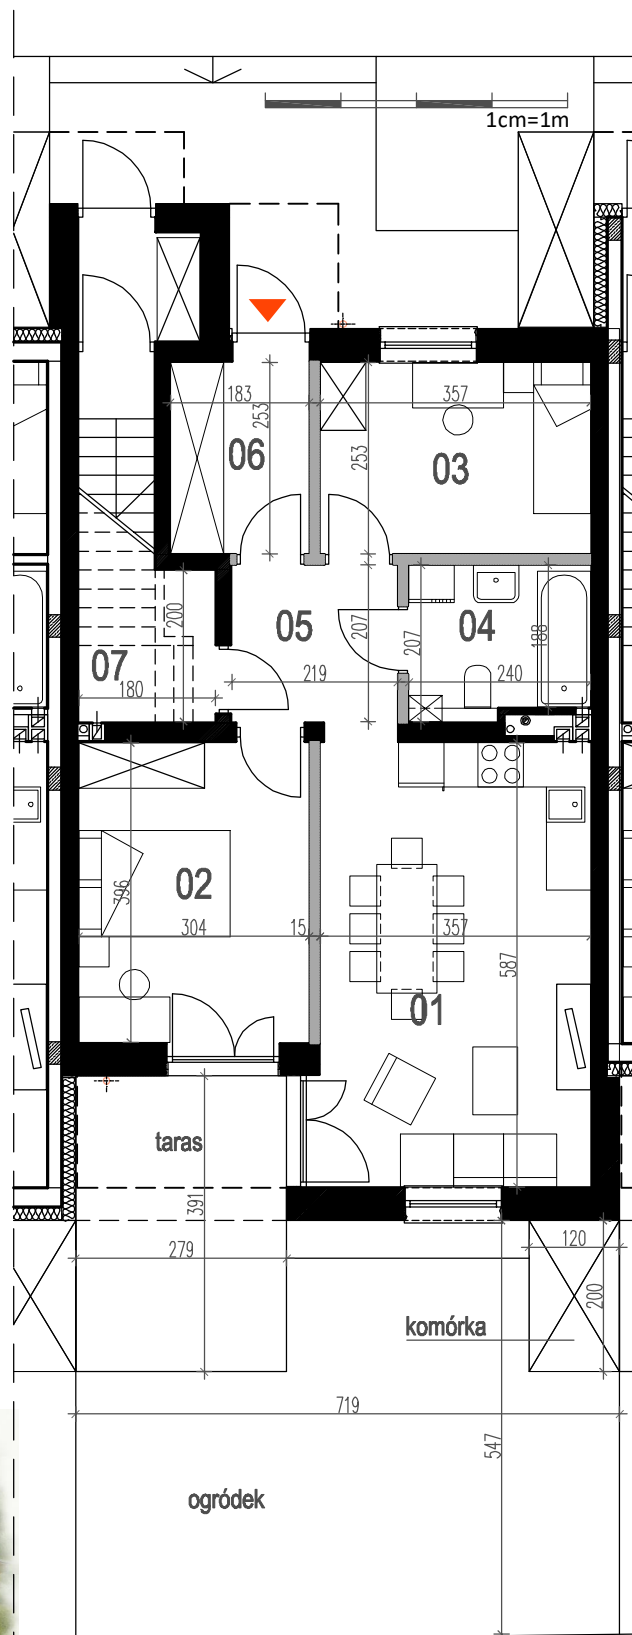

PARTER - lokal mieszkalny **K1** - powierzchnia użytkowa **58,41 m²**

Lokal mieszkalny K1 - parter

nr pomieszczenia	pomieszczenie	pow.użytkowa. m2
1	salon + aneks	20,96
2	sypialnia	12,04
3	sypialnia	9,03
4	łazienka	4,73
5	hol	4,53
6	wiatrołap	4,63
7	pom. gospodarcze	2,49
powierzchnia użytkowa		58,41
	komórka	2,40
	taras	10,91
	ogródek	31,64

RZUT PARTERU skala 1:100
wymiary na rzutach - z uwzględnieniem tynków