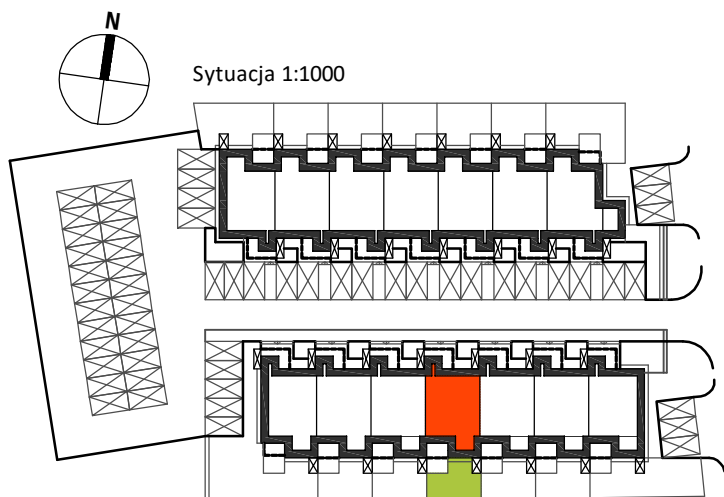

PARTER - lokal mieszkalny **K1** - powierzchnia użytkowa **58,41 m²**

Lokal mieszkalny K1 - parter

nr pomieszczenia	pomieszczenie	pow.użytkowa. m2
1	salon + aneks	20,96
2	sypialnia	12,04
3	sypialnia	9,03
4	łazienka	4,73
5	hol	4,53
6	wiatrołap	4,63
7	pom. gospodarcze	2,49
powierzchnia użytkowa		58,41
	komórka	2,40
	taras	10,91
	ogródek	31,64

RZUT PARTERU skala 1:100
wymiary na rzutach - z uwzględnieniem tynków